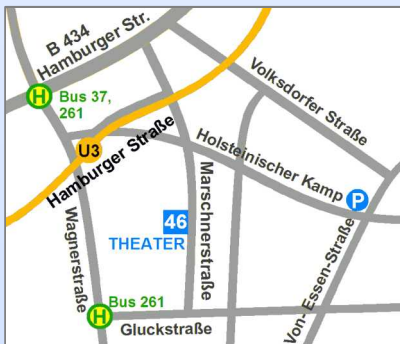

Als dann auch noch ein Logiergast und ein Hoteltester unangemeldet auftauchen, nimmt das Chaos seinen Lauf. Ist Steffi mit Paul oder Paul mit dem weiblichen Gast zusammen, und ist Michael doch nicht der Bräutigam von Steffi? Das interessiert besonders Sarahs Eltern.

Wie immer in Lustspielen nimmt alles sein gute Ende.

Karten und Kontakt

Reihe 01-09	Karte 13,-	Abo 36,- (4 Stücke)
Reihe 10-13	Karte 10,-	Abo 28,- (4 Stücke)
Reihe 14-16*	Karte 6,-*	Abo 20,- (4 Stücke)

*für Besucher unter 18 Jahren Eintritt frei

Karten-Bestellung: karten@thalia-hamburg.de

Thalia-Telefon: 040 - 61 16 96 26

Theater-Telefon: 040 - 29 26 65

Abonnements und 1. Vorsitzender:

Rita und Rainer Pietschmann,
Maike-Harder-Weg 19, 22399 Hamburg
Tel.: 040 - 602 32 83, vb.thalia@gmx.de

Geschäftsstelle:

Thomas Hein, 040-33 98 05 73, info@thalia-hamburg.de

www.thalia-hamburg.de

Theater an der Marschnerstraße

Anschrift

Marschnerstr. 46,
22081 Hamburg

U-Bahn

U3 Hamburger Straße

Busse

Schnellbus 37, Bus 261

Parkmöglichkeiten

nennen wir Ihnen gern

Barrierefreier Zugang

zum Theater und zum Behinderten-WC. Infrarot-Hörgeräte werden kostenlos an der Garderobe ausgeliehen.

VB Thalia von 1879 e.V. - Änderungen und Irrtümer vorbehalten